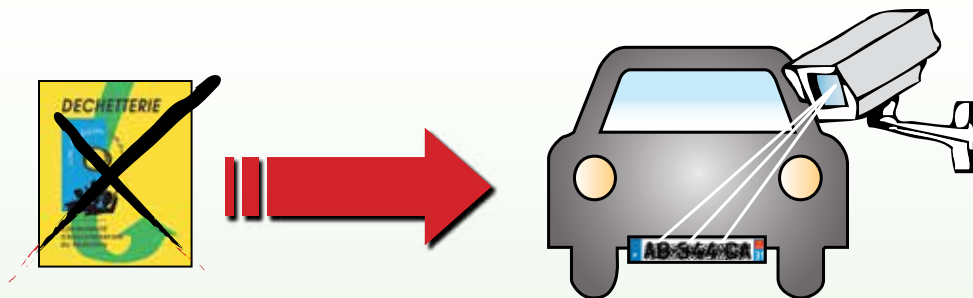

FORMULAIRE D'ENREGISTREMENT pour l'accès aux déchetteries de Labarthe-sur-Lèze et Muret

L'autorisation d'accès se fait par reconnaissance des véhicules après lecture des plaques d'immatriculation. Une barrière automatique se trouve à l'entrée de la déchetterie.

Ce système remplace le principe d'accès par vignette.

IMPORTANT

**Pour accéder à la déchetterie,
vous devez procéder à un enregistrement
et compléter le formulaire au verso.**

A noter : en cas de changement de véhicule
ou de plaque d'immatriculation, vous devrez obligatoirement
remplir un nouveau formulaire.