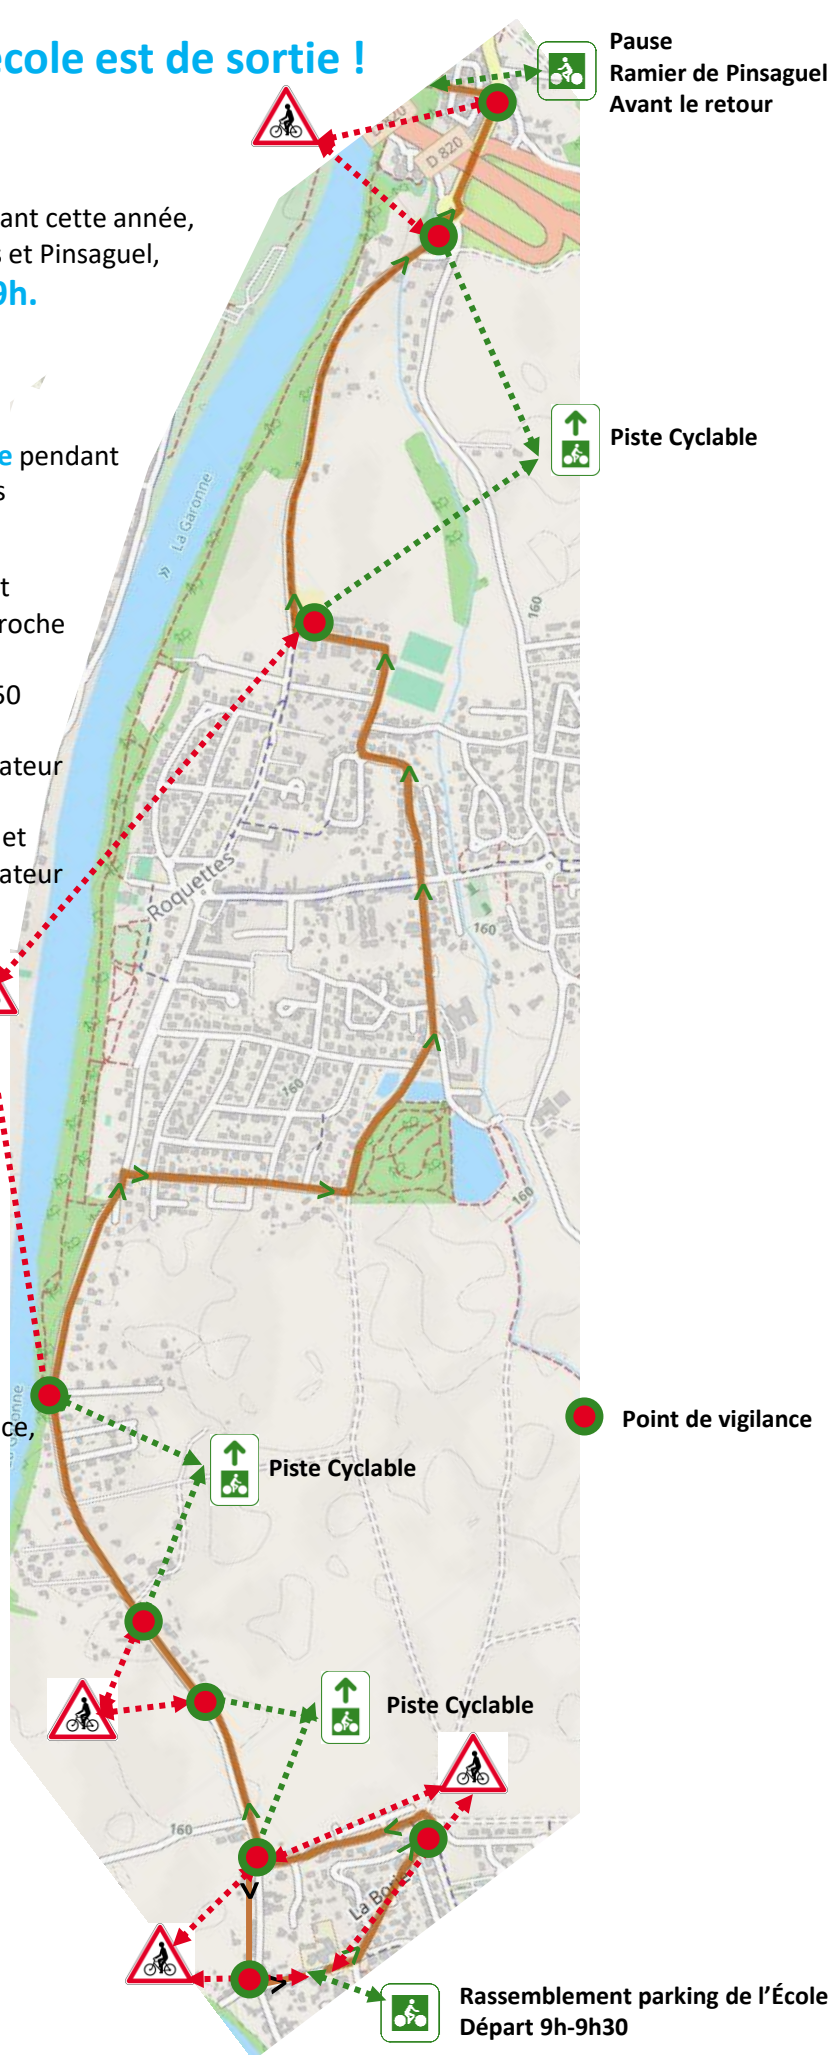

Retrouvez leur circuit ci-contre.

Nous sollicitons **votre attention** et **votre patience** pendant cette période afin d'assurer la sécurité des enfants

Nous, automobilistes, motards, souvent pressés,

- Respectons les règles de limitation de vitesse et pourquoi pas, **réduisons notre vitesse** à l'approche du groupe.
- Respectons la distance de sécurité d'1 m à 1m50 pour le dépassement d'un vélo et pourquoi pas **attendons l'aval** de l'accompagnateur pour doubler le groupe.
- Mettons notre clignotant lors du dépassement et pourquoi pas **attendons l'aval** de l'accompagnateur pour doubler le groupe.
- Encourageons les enfants à adopter de bonnes pratiques de sécurité routière et pourquoi pas, **montrons l'exemple.**
- Soyons patients, bienveillants et courtois.

Nous, cyclistes, novices ou plus confirmés,

- Roulons sur le côté droit
- Ne zigaguons pas.
- Restons en file indienne
- Soyons bienveillants et courtois

Que cette matinée soit sous le signe de l'apprentissage du partage des voies, de la prudence, de la coopération.

Grace à tous, les enfants garderons un souvenir extraordinaire de cette sortie vélo.

L'équipe pédagogique et l'équipe municipale vous remercient de votre compréhension, votre prudence, et votre collaboration.

Profitons donc des beaux jours pour faire de belles virées en solo, en famille, entre amis pour découvrir notre campagne.

Pause
Ramier de Pinsaguel
Avant le retour

Piste Cyclable

Point de vigilance

Piste Cyclable

Piste Cyclable

Rassemblement parking de l'École
Départ 9h-9h30