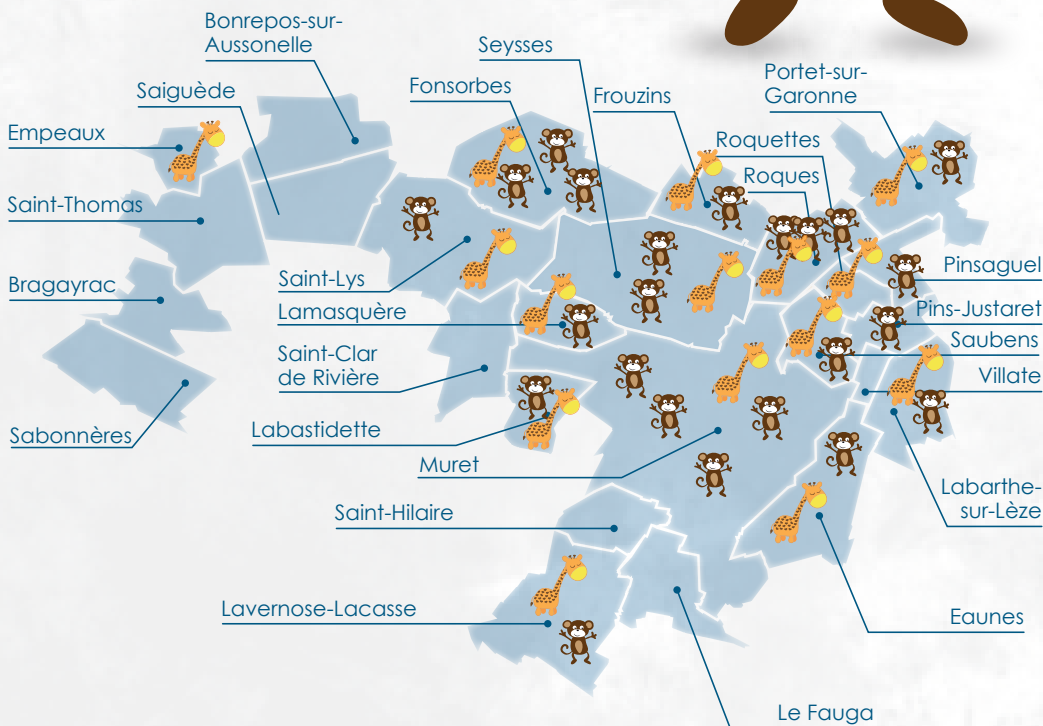

-  Vous habitez sur une commune du territoire du Muretain Agglo
-  Vous souhaitez obtenir des renseignements, les Relais Petite Enfance sont à votre disposition
-  Vous recherchez un mode d'accueil collectif ou une assistante maternelle
-  Vous souhaitez obtenir des renseignements ou effectuer une pré-inscription (au plus tôt 6 mois avant la date d'entrée souhaitée)

**23** Crèches

**15** Points d'accueil  
Relais Petite Enfance

**+ 700** Assistants maternels  
agrés (emploi par le parent)

Accueil collectif

Points d'accueil familles (RPE)